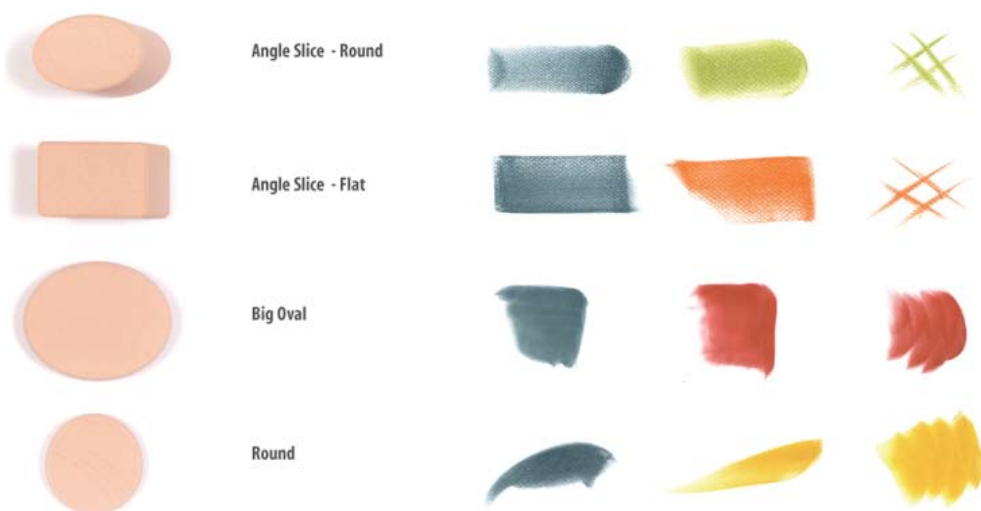

SVAMPER

01550530 Sofft Svamp "Angle slice- rund (2 stk)

01550531 Sofft Svamp "Angle slice- flat (2 stk)

01550541 Sofft Svamp Stor Oval (1 stk)

01550542 Svamp Rund (4 stk)

01550602 Sofft Sett m/4 ass.store svamper